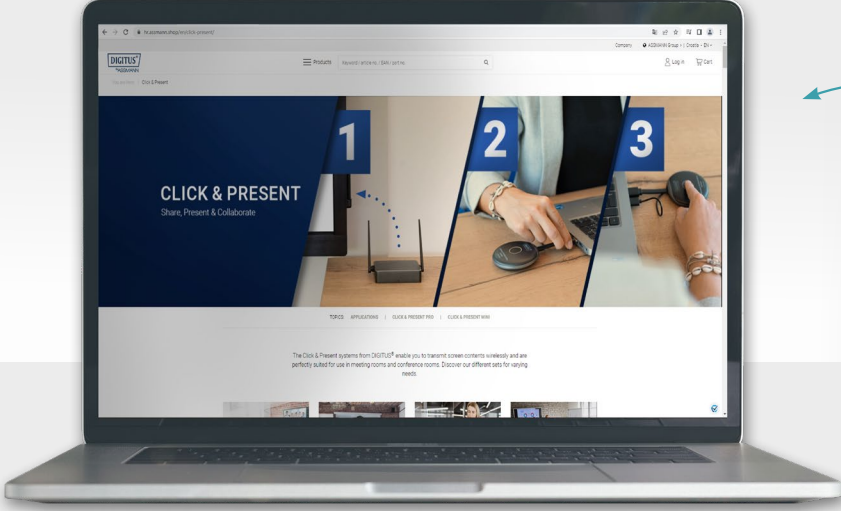

Uygulamadaki prduct

DIGITUS®

DS-55317 & DS-55322 // Wireless Collaboration System + Wireless HDMI® Transmitter

Anwendungsbeispiel Example of use

DIGITUS®

Click & Present açılış sayfamızı keşfedin

Click & Present sistemlerimiz hakkında daha fazla bilgi ve öne çıkan özellikler için lütfen web sitemizi ziyaret edin.

Bir bakışta tüm bilgiler ürün videomuzda

Uygulama alanları, işlevsellik ve bağlantı seçenekleri - ürün videomuz size bunları ve çok daha fazlasını gösteriyor.

Sistemi dizüstü bilgisayarlarınıza ve mobil cihazlarınıza 3 adımda nasıl kolayca bağlayabileceğinizi ve ekran içeriğini doğrudan diğer katılımcılarla nasıl paylaşabileceğinizi keşfedin.