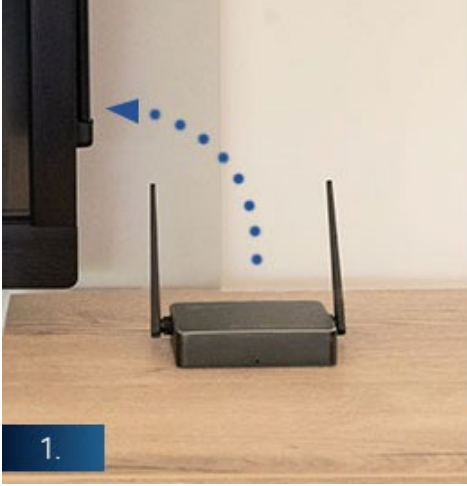

**FULL
HD**

Full HD

Yüksek Güvenlik

Plug & Play
(Tak ve Kullan)

Geniş Çapta
Uyumluluk

Air Play & Miracast

Whiteboard (Beyaz
Tahta) Fonksiyonu

Touch Panel
Back Control
(Dokunmatik Ekran
Arka Kontrolü)

Çoklu Bölünmüş
Ekran

Uygulama/Yazılım
gerekmez

maks. 50 m
mesafe

3 adımda dizüstü bilgisayardan paylaşın

1. Alıcıyı TV'nize/Dokunmatik Panelinize bağlayın.

2. Vericiyi bilgisayarınızdaki USB ve HDMI girişine bağlayın. Verici ve alıcı otomatik olarak bağlantı kurar.

3. Ardından ekran içeriğinin aktarımını başlatmak için vericideki bağlantı tuşuna basın.

İçerikleri mobil cihazdan kolayca paylaşın

iOS

Akıllı telefonunuzu/tabletinizi WiFi ile alıcıya bağlayın. Ardından ekran senkronizasyonunu açın ve alıcıyı çıkış cihazı olarak seçin. Alıcı ve iOS cihazı önceden aynı ağa bağlanmışsa içeriğinizi doğrudan ekran senkronizasyonu yoluyla paylaşabilirsiniz.