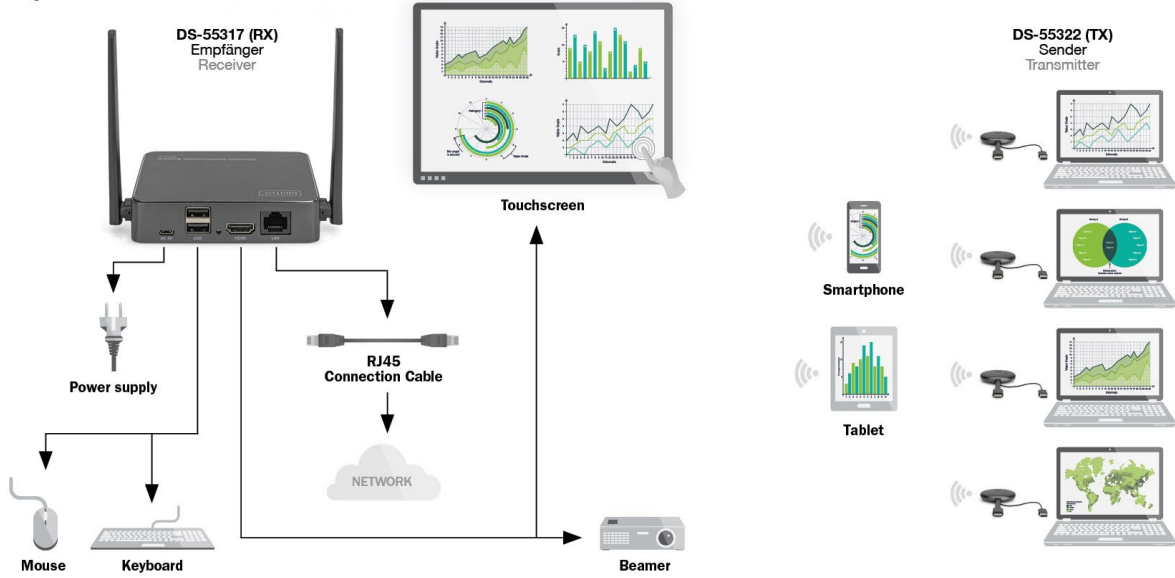

Anwendungsbeispiel Example of use