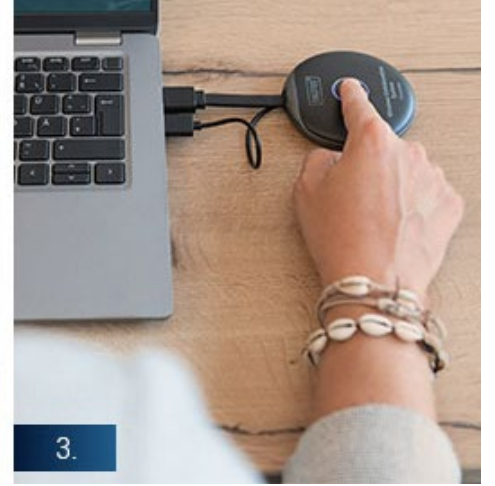

**FULL
HD**

Full HD

Yüksek Güvenlik

Plug & Play
(Tak ve Kullan)

Geniş Çapta
Uyumluluk

Air Play & Miracast

Whiteboard (Beyaz
Tahta) Fonksiyonu

Touch Panel
Back Control
(Dokunmatik Ekran
Arka Kontrolü)

Çoklu Bölünmüş
Ekran

Uygulama/Yazılım
gerekmez

maks. 50 m
mesafe

3 adımda dizüstü bilgisayardan paylaşın

1. Alıcıyı TV'nize/Dokunmatik Panelinize bağlayın.

2. Vericiyi bilgisayarınızdaki USB ve HDMI girişine bağlayın. Verici ve alıcı otomatik olarak bağlantı kurar.

3. Ardından ekran içeriğinin aktarımını başlatmak için vericideki bağlantı tuşuna basın.

İçerikleri mobil cihazdan kolayca paylaşın

iOS

Akıllı telefonunuzu/tabletinizi WiFi ile alıcıya bağlayın. Ardından ekran senkronizasyonunu açın ve alıcıyı çıkış cihazı olarak seçin. Alıcı ve iOS cihazı önceden aynı ağa bağlanmışsa içeriğinizi doğrudan ekran senkronizasyonu yoluyla paylaşabilirsiniz.